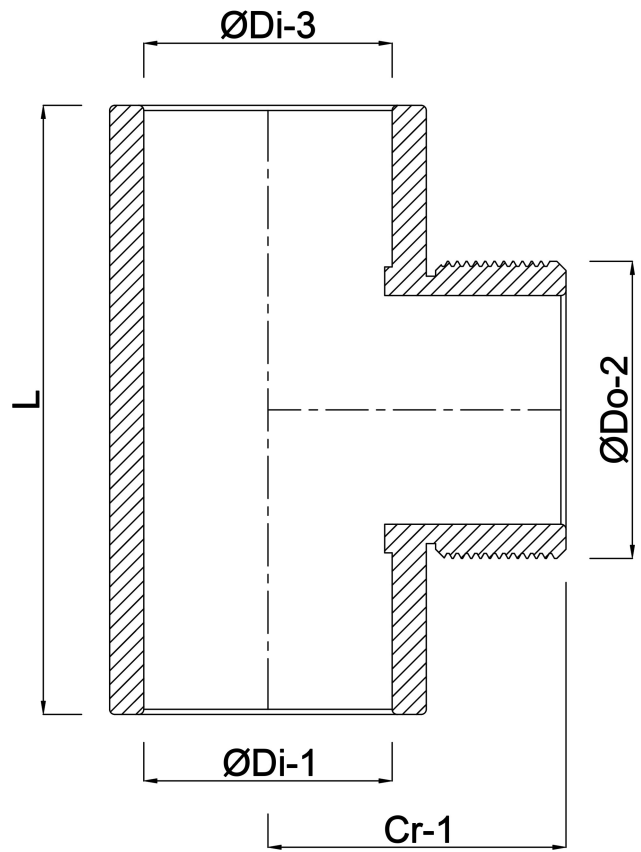

**Profec T-stuk 90° PVC-U 25 mm  
x 3/4" x 25 mm lijmmof x  
buitendraad x lijmmof 10bar  
grijs (0110346)**

# TECHNISCHE SPECIFICATIES

|            |                                 |
|------------|---------------------------------|
| Kleur      | grijs                           |
| Materiaal  | PVC-U                           |
| Verbinding | lijmmof x buitendraad x lijmmof |
| Werkdruk   | 10 bar                          |
| Maat       | 25 mm x 3/4" x 25 mm            |

# AFMETINGEN

|       |         |
|-------|---------|
| Cr-1  | 38.5 mm |
| L     | 66 mm   |
| ØDi-1 | 25 mm   |
| ØDi-3 | 25 mm   |
| β     | 90 °    |

**Gegeneerd op datum: 22-05-2026**

<http://www.bosta.com>