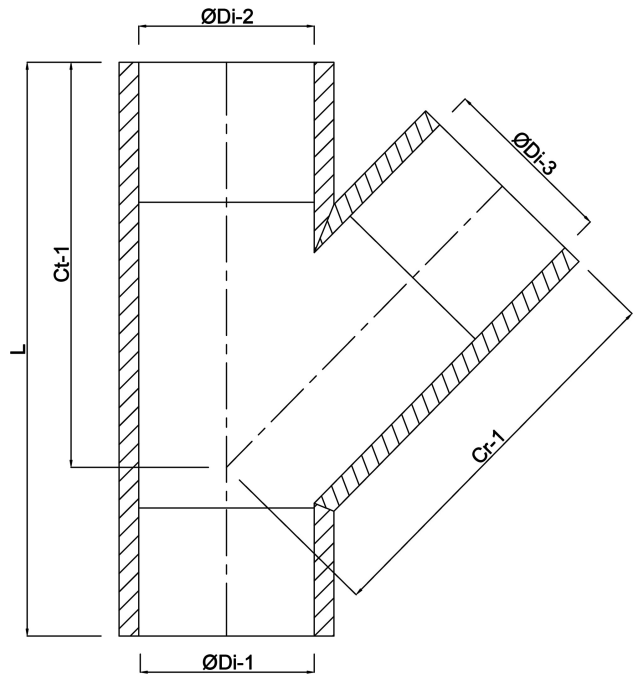

VDL T-stuk 45° PVC-U 160 mm lijmmof 10bar grijs (7002566)

VL Van de Lande

TECHNISCHE SPECIFICATIES

Kleur grijs

Materiaal PVC-U

Maat 160 mm

Verbinding lijmmof

Werkdruk 10 bar

AFMETINGEN

Cr-1 299 mm

Ct-1 299 mm

L 426 mm

P-1 86 mm

P-2 86 mm

P-3 86 mm

ØDi-1 160 mm

ØDi-2 160 mm

ØDi-3 160 mm

β 45 °

Gegenerereerd op datum: 24-05-2026

<http://www.bosta.com>