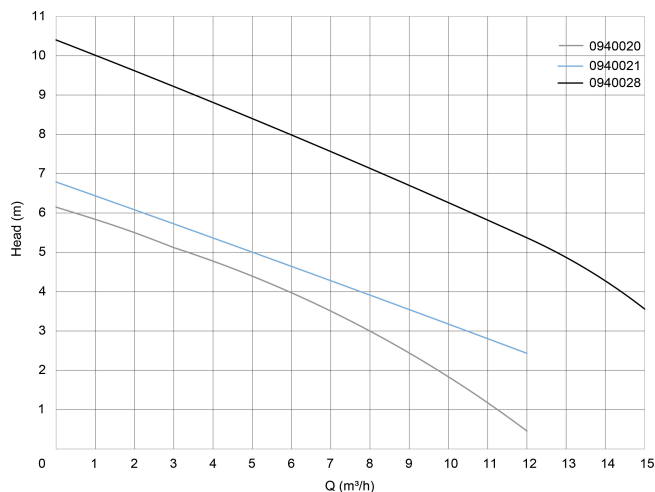

**DAB Dompelpomp
technopolymer 1 1/4"
binnendraad 3,4A 230VAC
groen type NOVA 600 M-NA
(7043966)**

TECHNISCHE SPECIFICATIES

Kleur	groen
Materiaal	technopolymer
Pomphuis	technopolymer
Materiaal waaier 1	technopolymer
Verbinding	binnendraad
Spanning	230VAC
Max. temperatuur	35 °C
Min. mediumtemperatuur (continu)	0 °C
Pers	1 1/4 "
Type	NOVA 600 M-NA
Vermogen	0,75 PK
Maat	1 1/4"
Vlotter	niet meegeleverd
Vermogen	0.55 kW
MWK	9,5
Ampère	3,4 A

Max capaciteit

10 m³/h

AFMETINGEN

Db

235 mm

H-1

73 mm

H-2

334 mm

ØDi-1

1 1/4 "

PRODUCTINFORMATIE

De types NOVA 300 en 600 zijn ideale dompelpompen voor bijvoorbeeld het leegpompen van kelders.

Mag ook gebruikt worden voor water met korrelvormige vaste delen tot maximaal 8 mm.