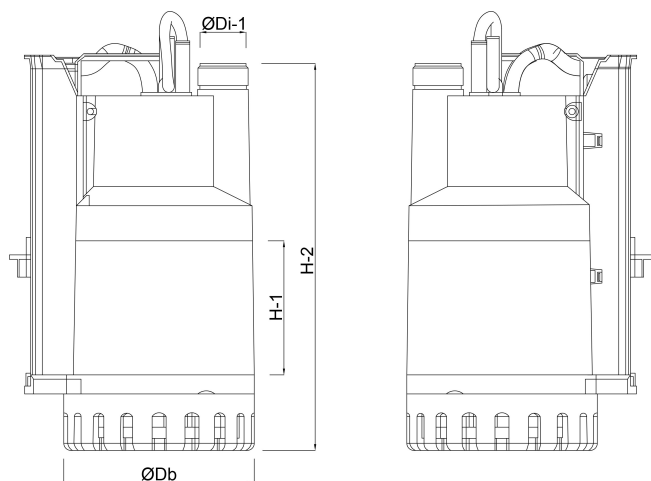

**DAB Dompelpomp
technopolymer 1 1/4"
binnendraad 3,4A 230VAC
groen type NOVA 600 M-NA
(7043966)**

TECHNISCHE SPECIFICATIES

Kleur	groen
Materiaal	technopolymer
Pomphuis	technopolymer
Materiaal waaier 1	technopolymer
Verbinding	binnendraad
Spanning	230VAC
Max. temperatuur	35 °C
Min. mediumtemperatuur (continu)	0 °C
Pers	1 1/4 "
Type	NOVA 600 M-NA
Vermogen	0,75 PK
Maat	1 1/4"
Vlotter	niet meegeleverd
Vermogen	0.55 kW
MWK	9,5
Ampère	3,4 A

Max capaciteit

10 m³/h

AFMETINGEN

Db

235 mm

H-1

73 mm

H-2

334 mm

ØDi-1

1 1/4 "

PRODUCTINFORMATIE

De types NOVA 300 en 600 zijn ideale dompelpompen voor bijvoorbeeld het leegpompen van kelders.

Mag ook gebruikt worden voor water met korrelvormige vaste delen tot maximaal 8 mm.