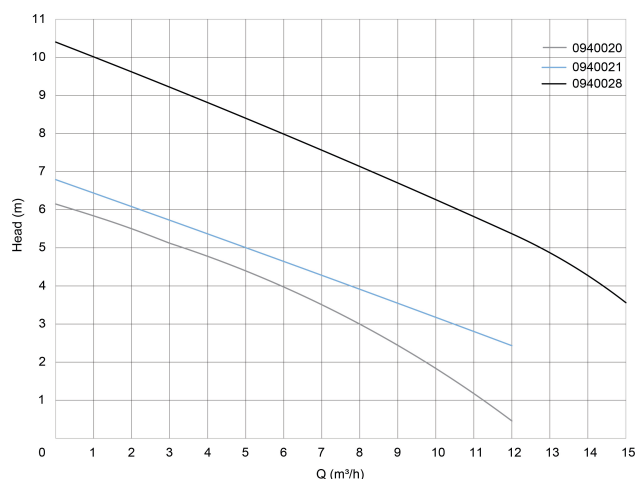

Max capaciteit

10 m³/h

AFMETINGEN

Db

235 mm

H-1

73 mm

H-2

334 mm

ØDi-1

1 1/4 "

PRODUCTINFORMATIE

De types NOVA 300 en 600 zijn ideale dompelpompen voor bijvoorbeeld het leegpompen van kelders.

Mag ook gebruikt worden voor water met korrelvormige vaste delen tot maximaal 8 mm.

Gegenereerd op datum: 24-05-2026