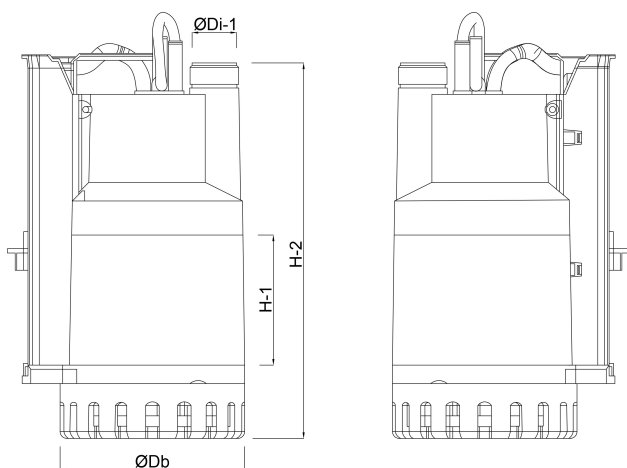

## AFMETINGEN

Db

235 mm

H-1

73 mm

H-2

334 mm

ØDi-1

1 1/4 "