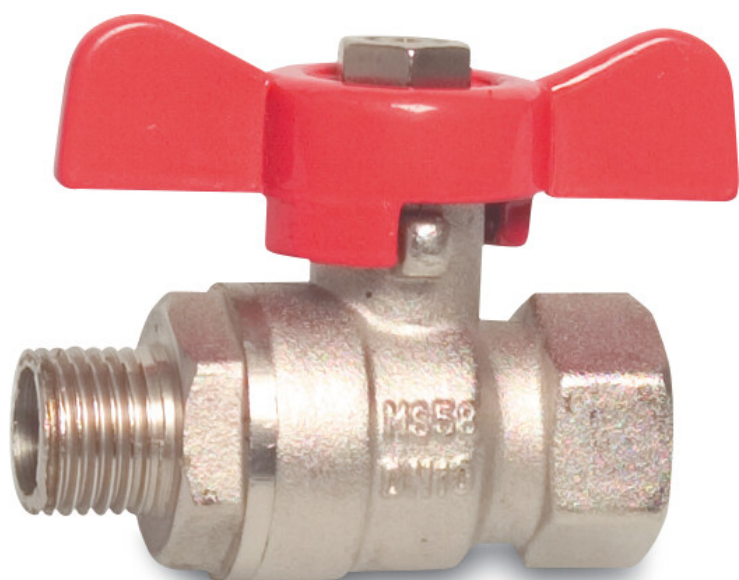

Kogelkraan messing vernikkeld 3/4" binnendraad x buitendraad 25bar type 105 S1 (7006040)

TECHNISCHE SPECIFICATIES

Type 105

Materiaal messing

Oppervlaktebehandeling vernikkeld

Bediening

Kleur hendel rood

Materiaal hendel aluminium

Materiaal huis messing

Materiaal afdichting PTFE

Verbinding binnendraad x buitendraad

Doorlaat full

Werkdruk 25 bar

Maat 3/4"

Label S1

Gegenererd op datum: 25-05-2026