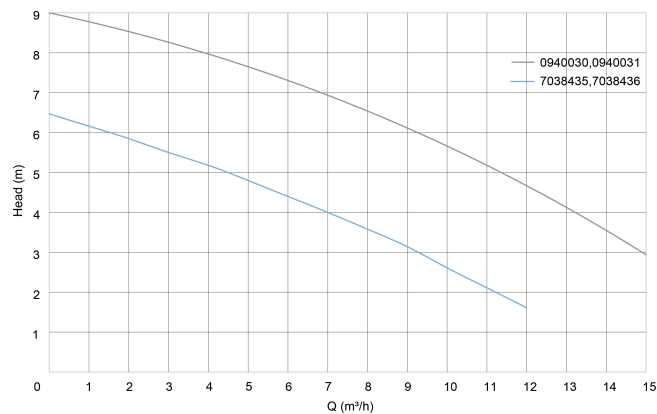

DAB Dompelpomp vezelversterkte kunststof 1" binnendraad 1,9A 230VAC groen type Feka 300 M-A met vlotter (7038435)

DAB
MAKING WATER EASY

TECHNISCHE SPECIFICATIES

Kleur	groen
Materiaal	vezelversterkte kunststof
Pomphuis	kunststof
Materiaal waaier 1	vezelversterkte kunststof
Verbinding	binnendraad
Spanning	230VAC
Max. temperatuur	35 °C
Min. mediumtemperatuur (continu)	0 °C
Pers	1 "
Type	Feka 300 M-A
Vermogen	0,3 PK
Maat	1"
Vlotter	meegeleverd
Vermogen	0.22 kW
MWK	6,4
Ampère	1,9 A

Max capaciteit

12 m³/h

AFMETINGEN

Db

180 mm

H-1

71 mm

H-2

329 mm

ØDi-1

1 1/4 "

PRODUCTINFORMATIE

Geschikt voor het verpompen van water met vaste bestanddelen tot 25 mm.

Technische kenmerken:

- Pomplichaam, beschermingskap, filter en waaier uit noryl glasvezel.
- Motoras en motorhuis uit roestvast staal.