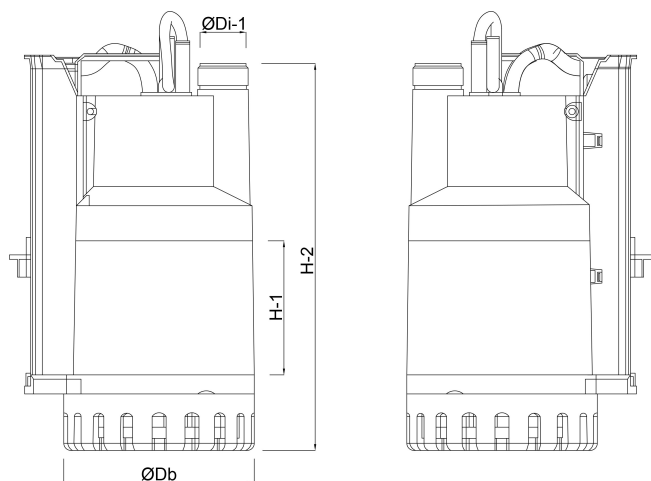

Max capaciteit

12 m³/h

AFMETINGEN

Db

180 mm

H-1

71 mm

H-2

329 mm

ØDi-1

1 1/4 "

PRODUCTINFORMATIE

Geschikt voor het verpompen van water met vaste bestanddelen tot 25 mm.

Technische kenmerken:

- Pomplichaam, beschermingskap, filter en waaier uit noryl glasvezel.
- Motoras en motorhuis uit roestvast staal.