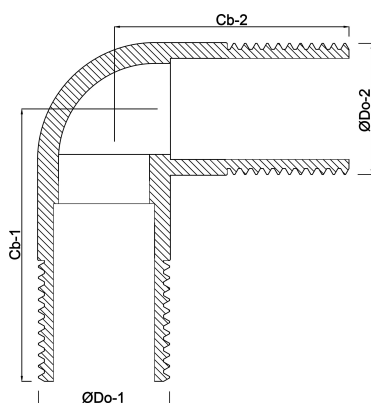

Nr. 94 Knie 90° messing 1/2"
buitendraad 10bar (0420508)

TECHNISCHE SPECIFICATIES

Materiaal messing

Verbinding buitendraad

Fitting nr. Nr. 94

Werkdruk 10 bar

Maat 1/2"

AFMETINGEN

Cb-1 21 mm

Cb-2 21 mm

ØDo-1 1/2 "

ØDo-2 1/2 "

β 90 °

Gegenerereerd op datum: 13-03-2026

<http://www.bosta.com>