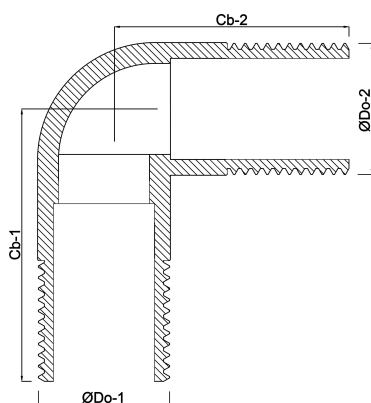

Nr. 94 Knie 90° messing 1/2"
buitendraad 10bar (0420508)

TECHNISCHE SPECIFICATIES

Materiaal messing

Verbinding buitendraad

Fitting nr. Nr. 94

Werkdruk 10 bar

Maat 1/2"

AFMETINGEN

ØDo-1 1/2 "

ØDo-2 1/2 "

Cb-1 21 mm

Cb-2 21 mm

β 90 °

Gegenerereerd op datum: 02-10-2025

<http://www.bosta.com>