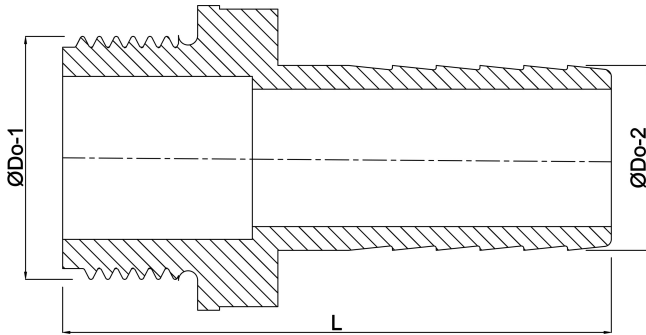

**Slangtule nylon 1 1/4" x 40 mm
buitendraad x slangtule 16bar
wit (0440172)**

TECHNISCHE SPECIFICATIES

Kleur	wit
Materiaal	nylon
Verbinding	buitendraad x slangtule
Max. temperatuur	80 °C
Werkdruk	16 bar
Max. temp.	80 °C
Maat	1 1/4" x 40 mm
Sleutelmaat	41

AFMETINGEN

F-1	21 mm
L	83 mm
Lq-2	43.5 mm
ØDi-1	32.5 mm
ØDi-2	32 mm
ØDo-1	1 1/4 "
ØDo-2	40 mm

Gegenereerd op datum: 14-03-2026

<http://www.bosta.com>