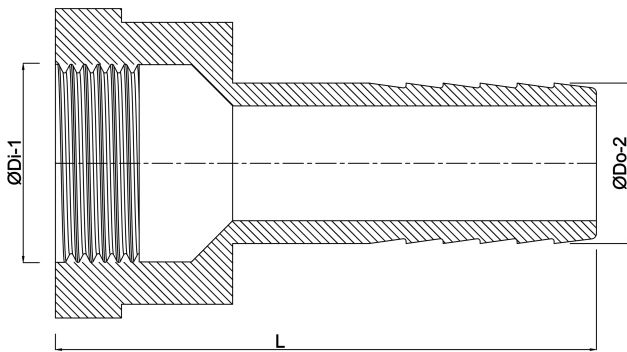

Profec Slangtule PVC-U 1 1/2" x 40 mm wartel binnendraad x slangtule 10bar grijs (0100499)

TECHNISCHE SPECIFICATIES

Kleur	grijs
Materiaal	PVC-U
Materiaal afdichting	EPDM
Verbinding	wartel binnendraad x slangtule
Werkdruk	10 bar
Maat	1 1/2" x 40 mm

AFMETINGEN

F-1	10 mm
L	52 mm
L	73 mm
Lq-2	52 mm
ØDi-1	1 1/2 "
ØDo-2	40 mm

Gegenererd op datum: 23-05-2026

<http://www.bosta.com>