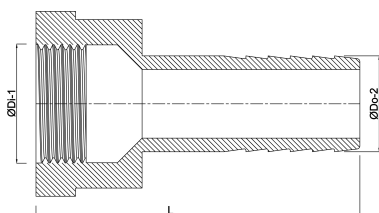

Profec Slangtule PVC-U 1 1/2" x 40 mm wartel binnendraad x slangtule 10bar grijs (0100499)

TECHNISCHE SPECIFICATIES

Kleur	grijs
Materiaal	PVC-U
Materiaal afdichting	EPDM
Verbinding	wartel binnendraad x slangtule
Werkdruk	10 bar
Maat	1 1/2" x 40 mm

AFMETINGEN

F-1	10 mm
L	52 mm
L	73 mm
Lq-2	52 mm
ØDi-1	1 1/2 "
ØDo-2	40 mm

Gegenerereerd op datum: 13-03-2026

<http://www.bosta.com>