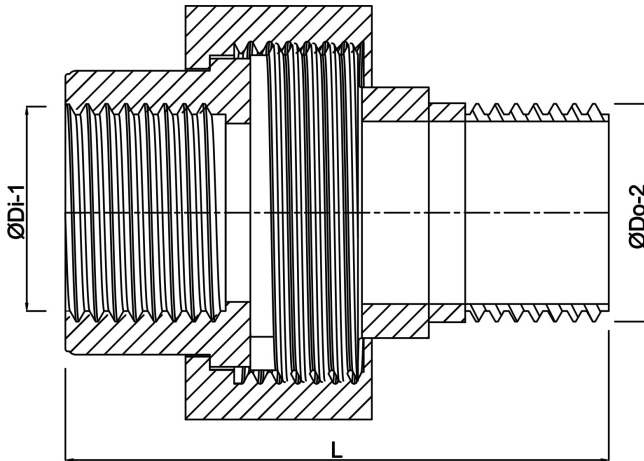

**Profec Nr. 341 Koppeling RVS
316 1" binnendraad x
buitendraad 16bar type
conisch (0080205)**

TECHNISCHE SPECIFICATIES

Type	conisch
Materiaal	RVS 316
Verbinding	binnendraad x buitendraad
Fitting nr.	Nr. 341
Werkdruk	16 bar
Max. temp.	100 °C
DN (inch)	1 "
Maat	1"
Lengte	65 mm
Buiten ø	33,7 mm

AFMETINGEN

K-1	52 mm
K-2	37 mm
L	65 mm
ØDi-1	1 "
ØDo-2	1 "

Gegenerereerd op datum: 13-03-2026

<http://www.bosta.com>