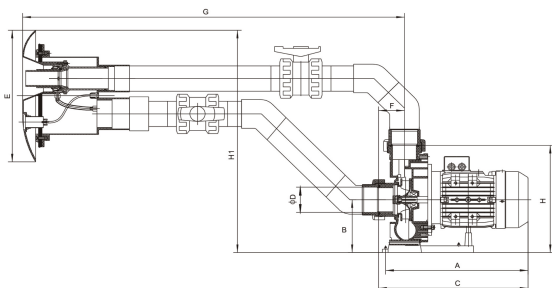

# TECHNISCHE SPECIFICATIES

Materiaal PP

As RVS

Materiaal waaier 1 PPO

Materiaal afdichting SiC-SiC

Verbinding lijmmof

Type STP-3000

Vermogen 4 PK

Maat 75 mm

Spanning 400VAC

Vermogen 3 kW

Max capaciteit 65 m<sup>3</sup>/h

IP waarde IP55

# AFMETINGEN

A 410 mm

B 156 mm

C 470 mm

D	75 mm
E	395 mm
F	77 mm
G	1110 mm
H	340 mm
h1	635 mm

## PRODUCTINFORMATIE

Instelbare tegenstroom pomp voor een dagelijkse zwemtraining. Deze tegenstroom pomp kan eenvoudig worden geïnstalleerd. Het is mogelijk om de straal sterkte en luchtaanzuiging van het mondstuk van 40 mm diameter, direct in te stellen. Het mondstuk en de zuig-en pneumatische schakelaar zijn gepositioneerd in het frontpaneel van de tegenstroom pomp.