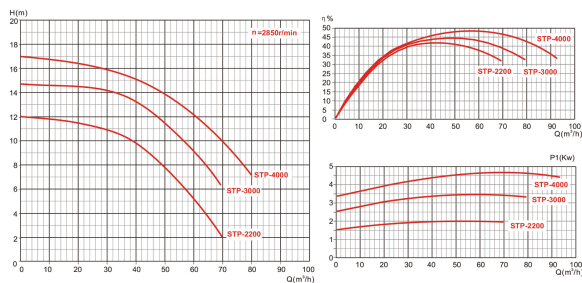

# TECHNISCHE SPECIFICATIES

Materiaal PP

As RVS

Materiaal waaier 1 PPO

Materiaal afdichting SiC-SiC

Verbinding lijmmof

Type STP-3000

Vermogen 4 PK

# AFMETINGEN

A 410 mm

B 156 mm

C 470 mm

D	75 mm
E	395 mm
F	77 mm
G	1110 mm
H	340 mm
h1	635 mm

## PRODUCTINFORMATIE

Instelbare tegenstroom pomp voor een dagelijkse zwemtraining. Deze tegenstroom pomp kan eenvoudig worden geïnstalleerd. Het is mogelijk om de straal sterkte en luchtaanzuiging van het mondstuk van 40 mm diameter, direct in te stellen. Het mondstuk en de zuig-en pneumatische schakelaar zijn gepositioneerd in het frontpaneel van de tegenstroom pomp.