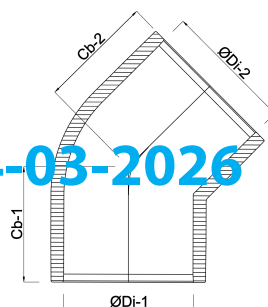

**VDL Knie 45° PVC-U 63 mm**  
**lijmmof 16bar grijs KIWA**  
**(7002611)**

**V-L Van de Lande**

# TECHNISCHE SPECIFICATIES

Kleur grijs

Materiaal PVC-U

Keurmerk KIWA

Verbinding lijmmof

Werkdruk 16 bar

Maat 63 mm

# AFMETINGEN

Cb-1 52 mm

Cb-2 52 mm

ØDi-1 63 mm

ØDi-2 63 mm

β 45 °

Gegenerereerd op datum: 14-03-2026

<http://www.bosta.com>