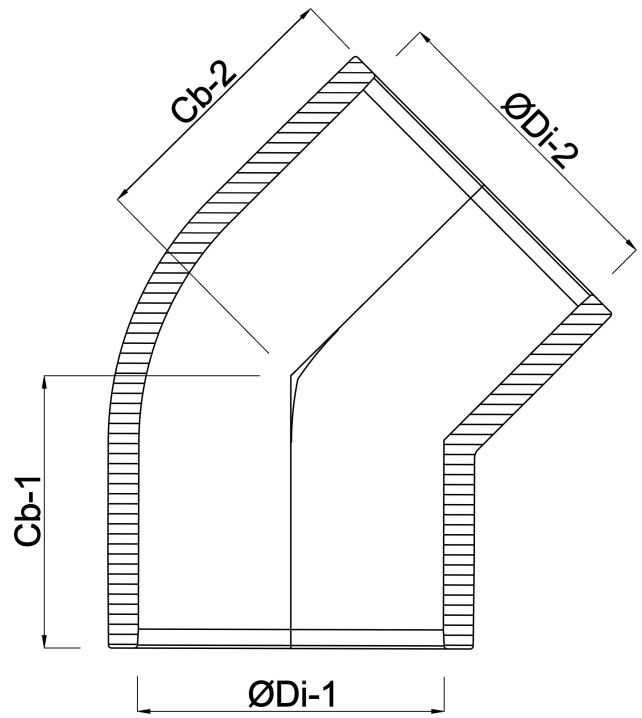

# TECHNISCHE SPECIFICATIES

Kleur grijs

Materiaal PVC-U

Keurmerk KIWA

Verbinding lijmmof

Werkdruk 16 bar

Maat 63 mm

# AFMETINGEN

Cb-1 52 mm

Cb-2 52 mm

ØDi-1 63 mm

ØDi-2 63 mm

β 45 °

**Gegenerereerd op datum: 24-05-2026**

<http://www.bosta.com>