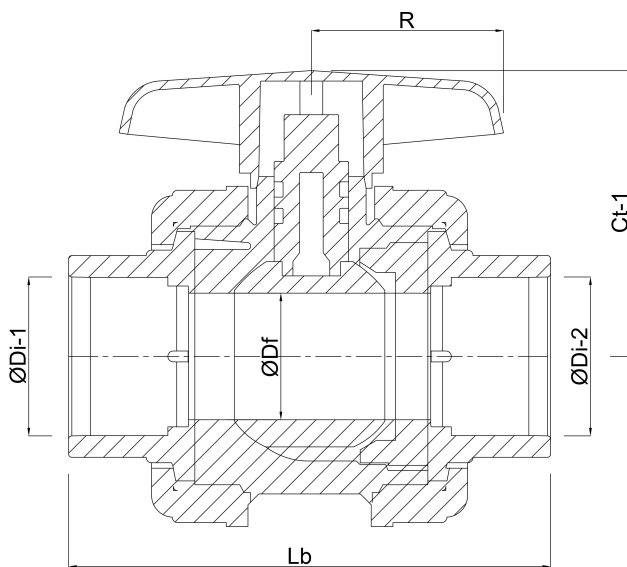

Profec Kogelkraan PVC-U 63 mm lijmmof 16bar DN50 grijs type Safe 600 Viton (0112139)

TECHNISCHE SPECIFICATIES

Kleur	grijs
Type	Safe 600 Viton
Materiaal	PVC-U
Bediening	hendel
Kleur hendel	rood
Materiaal hendel	PVC-U
Constructie huis	3-delig
Materiaal huis	PVC-U
Materiaal afdichting	PTFE/viton
Verbinding	lijmmof
Max. temperatuur	60 °C
Min. mediumtemperatuur (continu)	0 °C
Werkdruk	16 bar
Maat	63 mm
DN	50

AFMETINGEN

Ct-1 107 mm

Lb 190 mm

R 74 mm

ØDf 50 mm

ØDi-1 63 mm

ØDi-2 63 mm

PRODUCTINFORMATIE