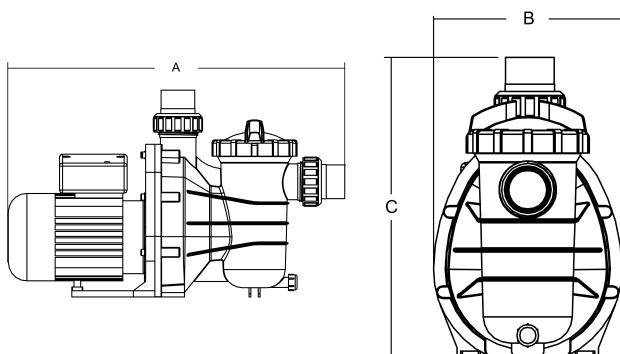

**Flotide Zwembadpomp 50 mm
/ 1 1/2" metrisch/imperial
lijmmof 2A 230VAC zwart type
SS033 met RCD stekker
(0950095)**

FLOTIDE

bosta
bringing water to life

TECHNISCHE SPECIFICATIES

Kleur	zwart
As	RVS 316
Materiaal afdichting	RVS 316
Verbinding	metrisch/imperial lijmmof
Spanning	230VAC
Max. temperatuur	40 °C
Breedte	211 mm
Hoogte	340 mm
Herz	50 Hz
IP waarde	IPX5
Type	SS033
Capaciteit	10,4 m ³ /h
Vermogen	0,33 PK
Maat	50 mm / 1 1/2"
Lengte	507 mm
Gewicht	6.5 kg
Vermogen	0.25 kW

Ampère 2 A

Geluidsniveau 55 dB

BEP Capaciteit 8.7

BEP Opvoerhoogte 3.5

AFMETINGEN

A 507 mm

B 211 mm

C 340 mm