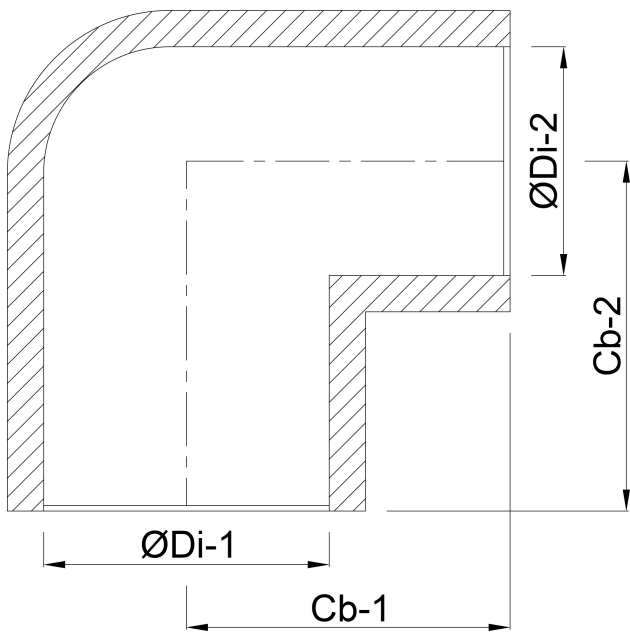

# TECHNISCHE SPECIFICATIES

Kleur grijs

Materiaal PVC-U

Verbinding lijmmof

Maat 160 mm

Werkdruk 16 bar

# AFMETINGEN

Cb-1 167 mm

Cb-2 167 mm

Gietvorm spuitgegoten

ØDi-1 160 mm

ØDi-2 160 mm

β 90 °

**Gegeneerd op datum: 23-05-2026**