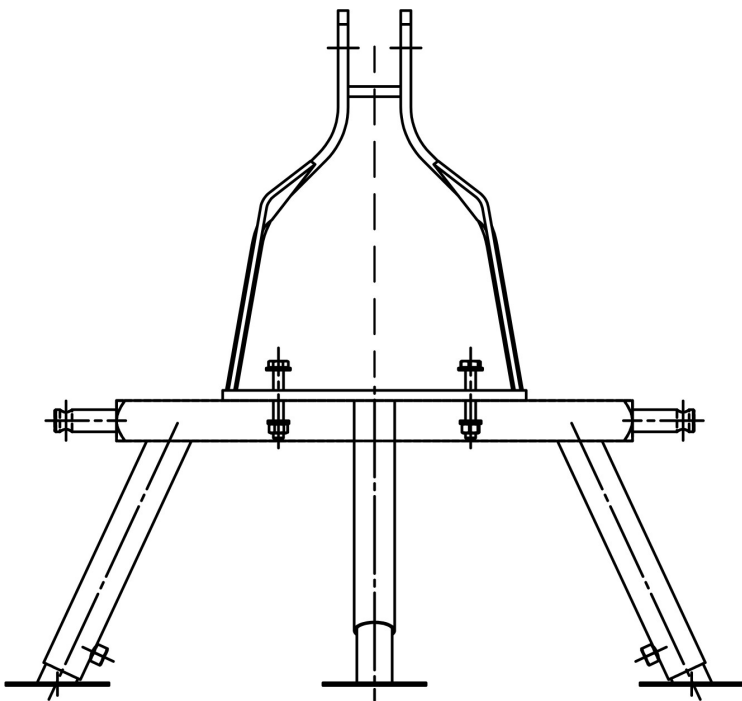

Rovatti 3-punts statief voor tractor staal type A4T (7024369)

rovatti pompe

TECHNISCHE SPECIFICATIES

Materiaal	staal
-----------	-------

Type	A4T
------	-----

Gegenerereerd op datum: 09-03-2026

<http://www.bosta.com>