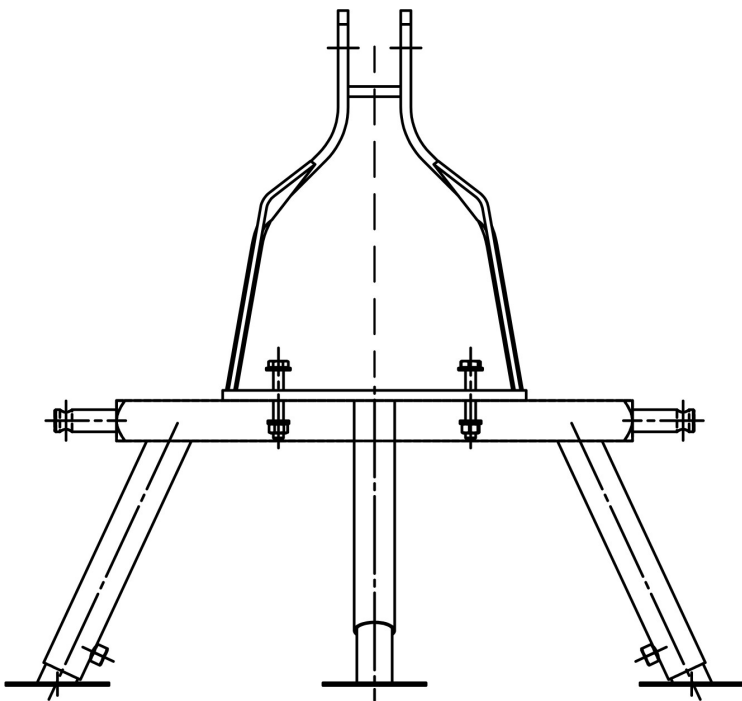

Rovatti 3-punts statief voor tractor staal type A4T (7024369)

rovatti pompe

TECHNISCHE SPECIFICATIES

Materiaal	staal
-----------	-------

Type	A4T
------	-----

Gegenerereerd op datum: 26-05-2026

<http://www.bosta.com>