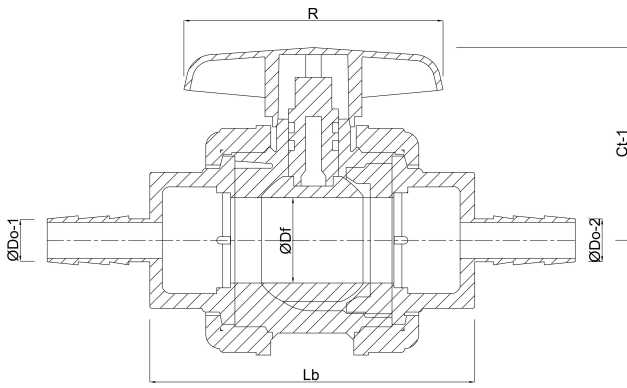

Profec Kogelkraan PVC-U 38 mm slangtule 10bar grijs (0111578)

TECHNISCHE SPECIFICATIES

Kleur grijs

Materiaal PVC-U

Kleur hendel rood

Materiaal afdichting EPDM

Verbinding slangtule

Temperatuurbereik 0°C - 60°C

Werkdruk 10 bar

Maat 38 mm

AFMETINGEN

Ct-1 89 mm

Lb 209 mm

R 127 mm

ØDf 40 mm

ØDo-1 38 mm

ØDo-2 38 mm

Gegeneerd op datum: 25-05-2026

<http://www.bosta.com>