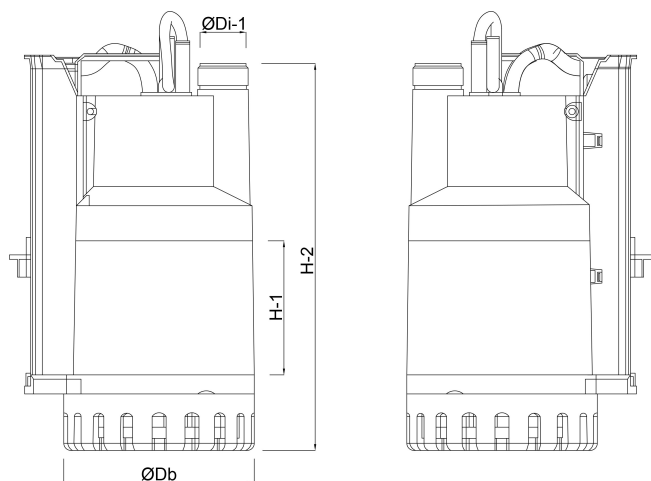

**DAB Dompelpomp
technopolymer 1 1/4"
binnendraad 1,6A 230VAC
groen type NOVA 300 M-A met
vlotter (0940021)**

TECHNISCHE SPECIFICATIES

Kleur	groen
Materiaal	technopolymer
Pomphuis	technopolymer
Materiaal waaier 1	technopolymer
Verbinding	binnendraad
Spanning	230VAC
Max. temperatuur	35 °C
Min. mediumtemperatuur (continu)	0 °C
Pers	1 1/4 "
Type	NOVA 300 M-A
Vermogen	0,3 PK
Maat	1 1/4"
Vlotter	meegeleverd
Vermogen	0.22 kW
MWK	6,8
Ampère	1,6 A

Max capaciteit

12 m³/h

AFMETINGEN

Db

181 mm

H-1

47 mm

H-2

354 mm

ØDi-1

1 1/4 "

PRODUCTINFORMATIE

De types NOVA 300 en 600 zijn ideale dompelpompen voor bijvoorbeeld het leegpompen van kelders.

Mag ook gebruikt worden voor water met korrelvormige vaste delen tot maximaal 8 mm.