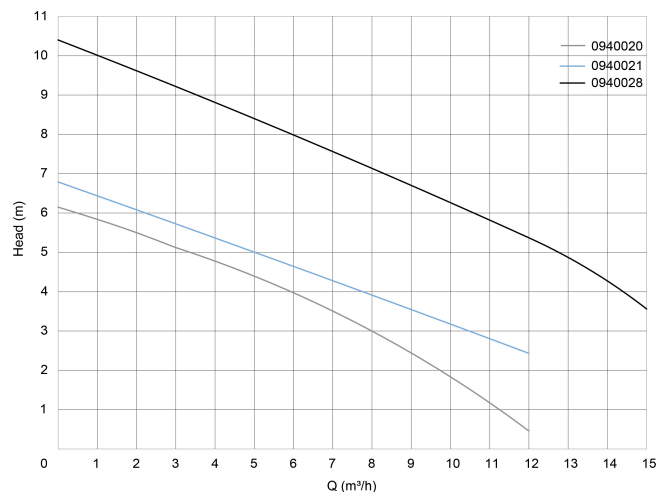

**DAB Dompelpomp
technopolymer 1 1/4"
binnendraad 1,6A 230VAC
groen type NOVA 300 M-A met
vlotter (0940021)**

TECHNISCHE SPECIFICATIES

Kleur	groen
Materiaal	technopolymer
Pomphuis	technopolymer
Materiaal waaier 1	technopolymer
Verbinding	binnendraad
Spanning	230VAC
Max. temperatuur	35 °C
Min. mediumtemperatuur (continu)	0 °C
Pers	1 1/4 "
Type	NOVA 300 M-A
Vermogen	0,3 PK
Maat	1 1/4"
Vlotter	meegeleverd
Vermogen	0.22 kW
MWK	6,8
Ampère	1,6 A

Max capaciteit

12 m³/h

AFMETINGEN

Db

181 mm

H-1

47 mm

H-2

354 mm

ØDi-1

1 1/4 "

PRODUCTINFORMATIE

De types NOVA 300 en 600 zijn ideale dompelpompen voor bijvoorbeeld het leegpompen van kelders.

Mag ook gebruikt worden voor water met korrelvormige vaste delen tot maximaal 8 mm.