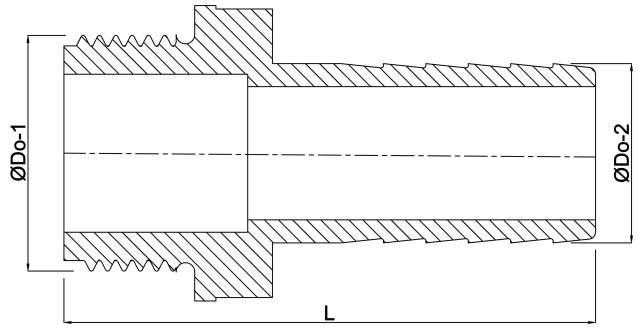

**Slangtule PP 1 1/2" x 50 mm
buitendraad x slangtule 6bar
grijs (0330190)**

TECHNISCHE SPECIFICATIES

Kleur	grijs
Materiaal	PP
Verbinding	buitendraad x slangtule
Werkdruk	6 bar
Max. temp.	80 °C
Maat	1 1/2" x 50 mm
Sleutelmaat	50

AFMETINGEN

F-1	21 mm
L	84.5 mm
Lq-2	44 mm
ØDi-1	38.5 mm
ØDi-2	42 mm
ØDo-1	1 1/5 "
ØDo-2	50 mm

Gegenerereerd op datum: 23-05-2026

<http://www.bosta.com>