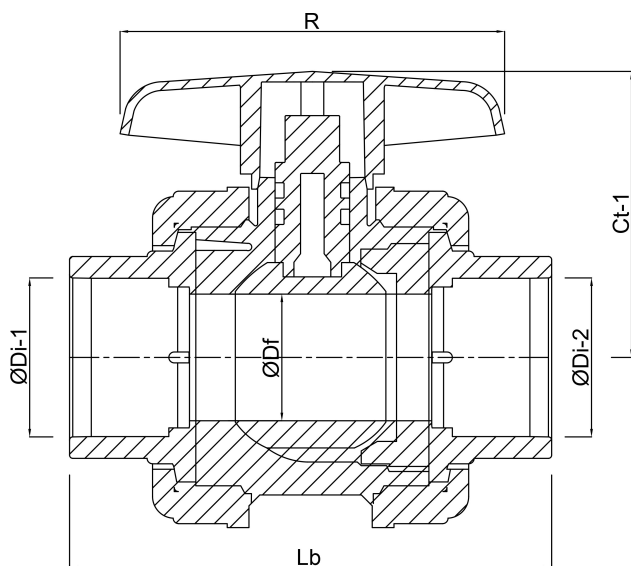

Materiaal hendel PVC-U

Constructie huis 3-delig

Materiaal afdichting EPDM

Verbinding lijmmof

Temperatuurbereik 0°C - 60°C

Maat 20 mm

Werkdruk 16 bar

AFMETINGEN

Ct-1 56 mm

Lb 84 mm

R 82 mm

ØDf 15 mm

ØDi-1 20 mm

ØDi-2 20 mm

Gegeneroord op datum: 24-05-2026

<http://www.bosta.com>