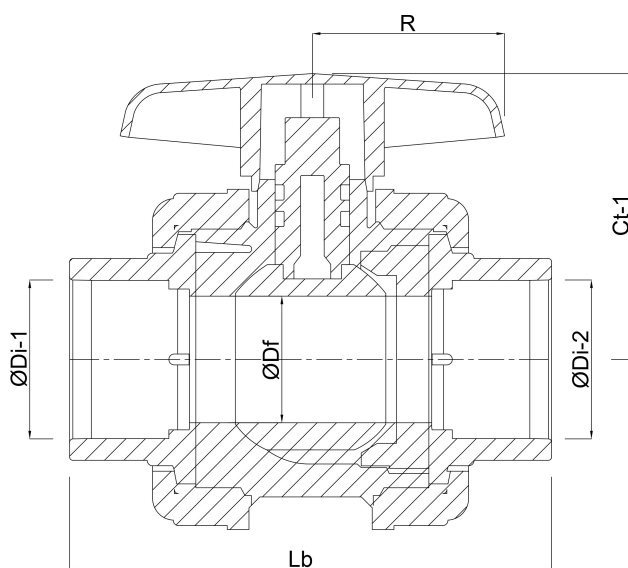

Werkdruk 16 bar

Maat 32 mm

DN

25

AFMETINGEN

Ct-1

71 mm

Lb

126 mm

R

54 mm

ØDf

25 mm

ØDi-1

32 mm

ØDi-2

32 mm

PRODUCTINFORMATIE

Met gezekerde kogel.

Gegenerereerd op datum: 23-05-2026

<http://www.bosta.com>