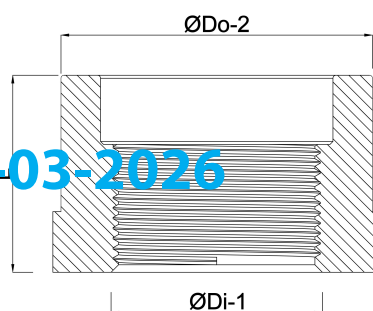

# Profec Inlijmring PVC-U 32 mm x 1/2" lijmspie x binnendraad 10bar grijs (0110785)

# TECHNISCHE SPECIFICATIES

Kleur	grijs
Materiaal	PVC-U
Verbinding	lijmspie x binnendraad
Werkdruk	10 bar
Maat	32 mm x 1/2"

## AFMETINGEN

F-1	17 mm
F-2	17 mm
K-1	36 mm
L	30 mm
ØDi-1	1/2 "
ØDo-2	32 mm

Gegenererd op datum: 13-03-2026

<http://www.bosta.com>