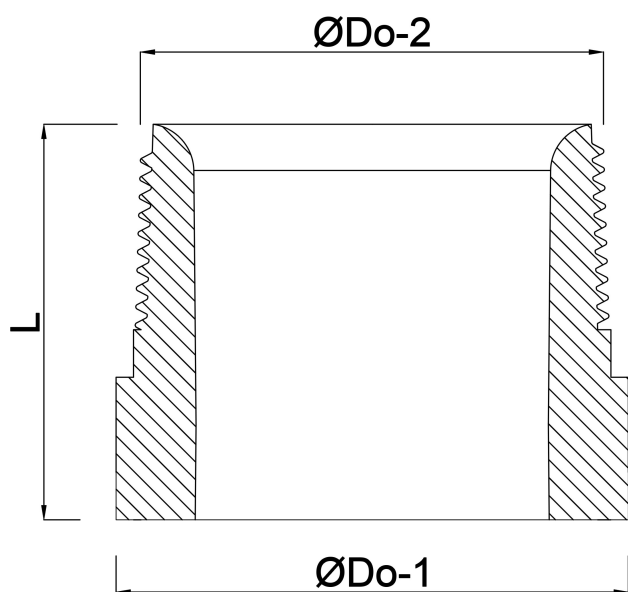

Profec Nr. 23B Lasnippel staal 2 1/2" buitendraad x stomplas 16bar (1191206)

TECHNISCHE SPECIFICATIES

Materiaal	staal
Verbinding	buitendraad x stomplas
Fitting nr.	Nr. 23B
Werkdruk	16 bar
Maat	2 1/2"
Lengte	55 mm

AFMETINGEN

L	55 mm
ØDo-2	2 1/2 "

Gegenerereerd op datum: 14-03-2026

<http://www.bosta.com>