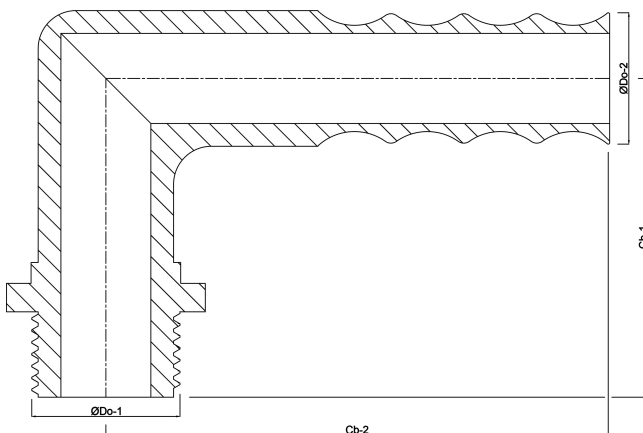

# Profec Bocht 90° messing 1/4" x 12 mm buitendraad x slangtule (0708941)

# TECHNISCHE SPECIFICATIES

Materiaal	messing
Verbinding	buitendraad x slangtule
Max. temp.	120 °C
Maat	1/4" x 12 mm

# AFMETINGEN

Cb-1	25 mm
Cb-2	40 mm
ØDo-1	1/4 "
ØDo-2	12 mm
β	90 °

**Gegenerereerd op datum: 13-03-2026**

<http://www.bosta.com>