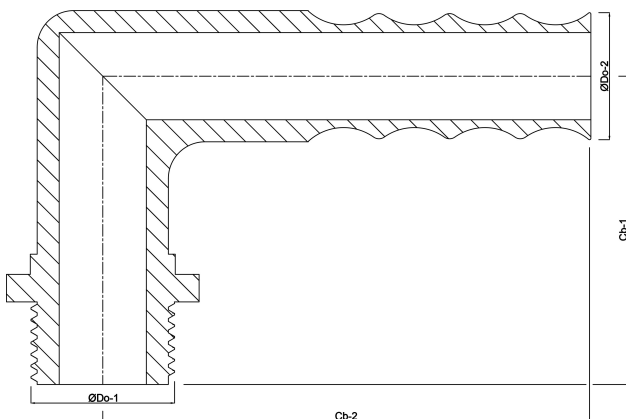

**Profec Bocht 90° messing 1/4"
x 12 mm buitendraad x
slangtule (0708941)**

TECHNISCHE SPECIFICATIES

Materiaal	messing
Verbinding	buitendraad x slangtule
Max. temp.	120 °C
Maat	1/4" x 12 mm

AFMETINGEN

Cb-1	25 mm
Cb-2	40 mm
ØDo-1	1/4 "
ØDo-2	12 mm
β	90 °