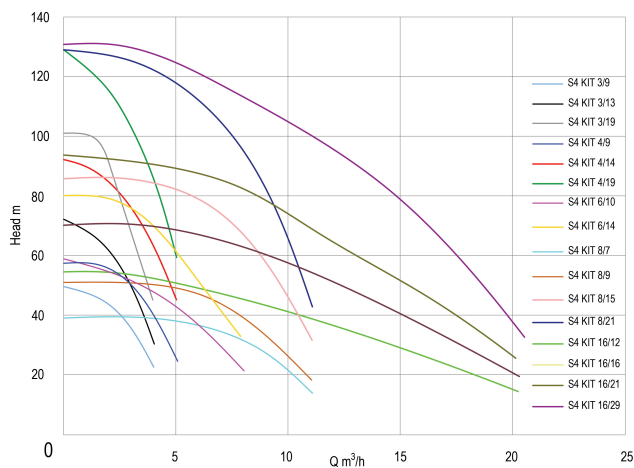

Vermogen 1,5 PK

Model met 15m kabel

MWK 42 m

Maat 2"

Gewicht 13.2 kg

Vermogen 1.1 kW

Hoogte 875 mm

Ampère 3,6 A

Max capaciteit 10.8 m³/h

Afmeting verpakking L/B/H 120 x 120 x 975 mm

Gegenererd op datum: 27-05-2026

<http://www.bosta.com>