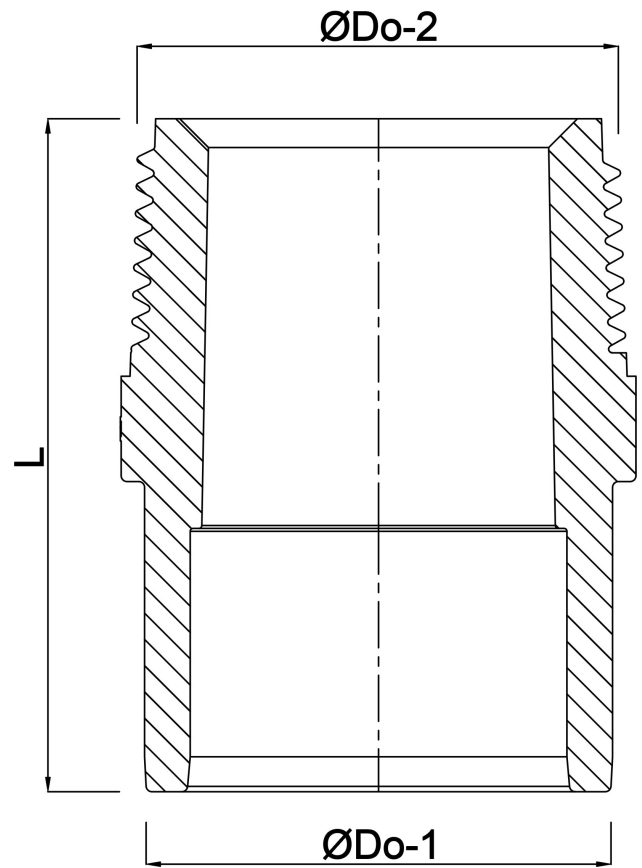

VDL Overgangsbuis PVC-U 25 mm x 1/2" spie x buitendraad 16bar grijs (7018184)

VL Van de Lande

TECHNISCHE SPECIFICATIES

Kleur	grijs
Materiaal	PVC-U
Verbinding	spie x buitendraad
Werkdruk	16 bar
Maat	25 mm x 1/2"
Lengte	47 mm
Sleutelmaat	36

AFMETINGEN

F-2	19 mm
K-1	36 mm
L	47 mm
P-1	19 mm
ØDo-1	25 mm
ØDo-2	1/2 "

Gegenerereerd op datum: 24-05-2026

<http://www.bosta.com>