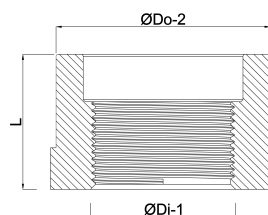

VDL Inlijmring PVC-U 50 mm x 1" lijmspie x binnendraad 16bar grijs (0110791)

VL Van de Lande

TECHNISCHE SPECIFICATIES

Kleur	grijs
Materiaal	PVC-U
Verbinding	lijmspie x binnendraad
Maat	50 mm x 1"
Werkdruk	16 bar

AFMETINGEN

F-1	21 mm
F-2	21 mm
K-1	55 mm
L	43 mm
T	12 mm
ØDi-1	1 "
ØDo-2	50 mm

Gegenerereerd op datum: 14-03-2026

<http://www.bosta.com>