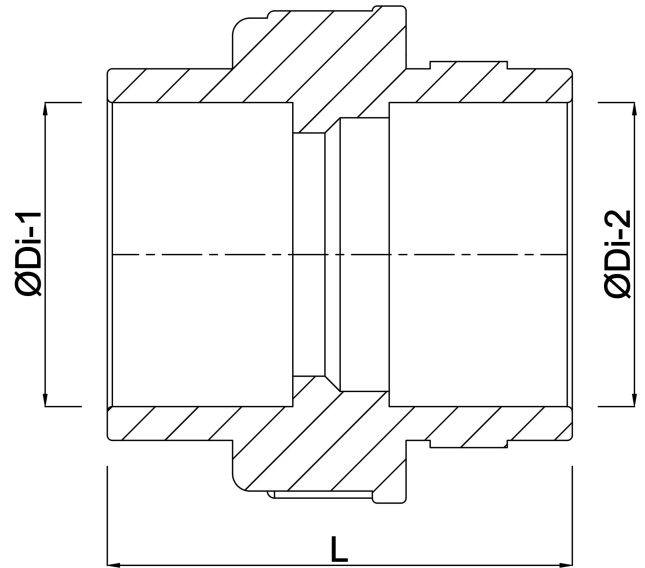

Profec Koppeling PVC-U 25 mm lijmmof 10bar grijs (0110072)

TECHNISCHE SPECIFICATIES

Kleur grijs

Materiaal PVC-U

Materiaal afdichting NBR

Verbinding lijmmof

Maat 25 mm

Lengte 52 mm

Werkdruk 10 bar

AFMETINGEN

Do-n 51 mm

L 52 mm

Lb 29 mm

Lb-2 23 mm

ØDi-1 25 mm

ØDi-2 25 mm

ØDo-1 35 mm

Gegenereerd op datum: 22-05-2026

<http://www.bosta.com>