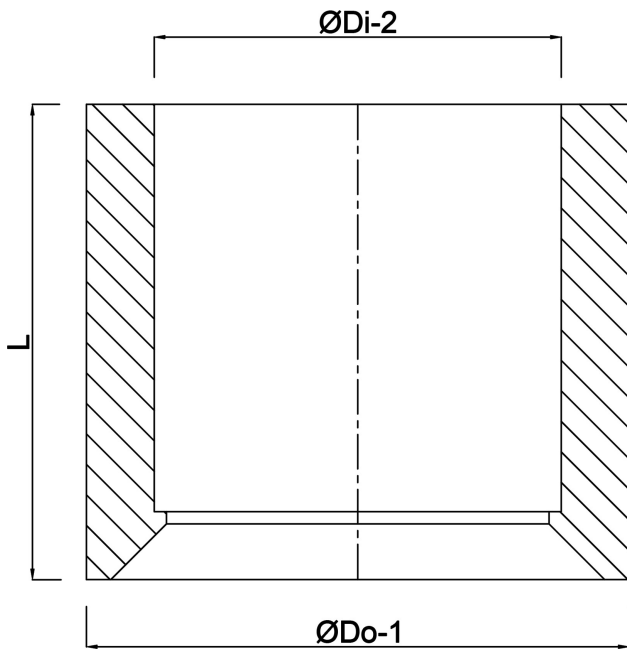

**Inlijmring PVC-U 250 mm x 225
mm lijmspie x lijmmof 16bar
grijs (7014891)**

TECHNISCHE SPECIFICATIES

Kleur	grijs
Materiaal	PVC-U
Verbinding	lijmspie x lijmmof
Maat	250 mm x 225 mm
Werkdruk	16 bar

AFMETINGEN

L	118.5 mm
ØDi-2	225 mm
ØDo-1	250 mm

Gegenerereerd op datum: 23-05-2026

<http://www.bosta.com>