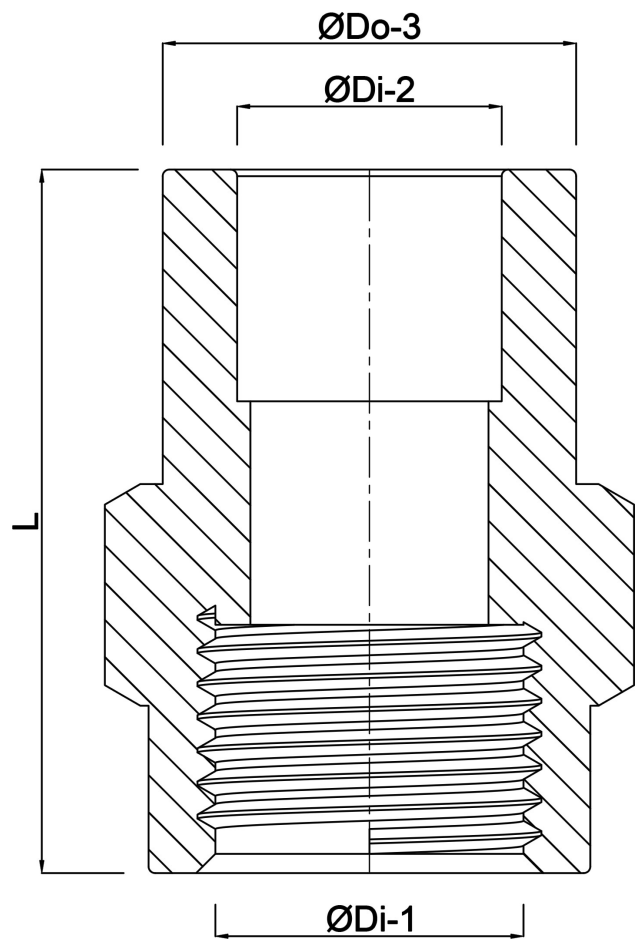

**Profec Draadsok PVC-U 20/25
mm x 1" lijmof/spie x
binnendraad 10bar grijs
(0100255)**

TECHNISCHE SPECIFICATIES

Kleur	grijs
Materiaal	PVC-U
Verbinding	lijmmof/spie x binnendraad
Werkdruk	10 bar
Maat	20/25 mm x 1"

AFMETINGEN

F-2	22 mm
L	50 mm
P-1	16 mm
ØDi-1	1 "
ØDi-2	20 mm
ØDo-3	25 mm

Gegenerereerd op datum: 22-05-2026

<http://www.bosta.com>