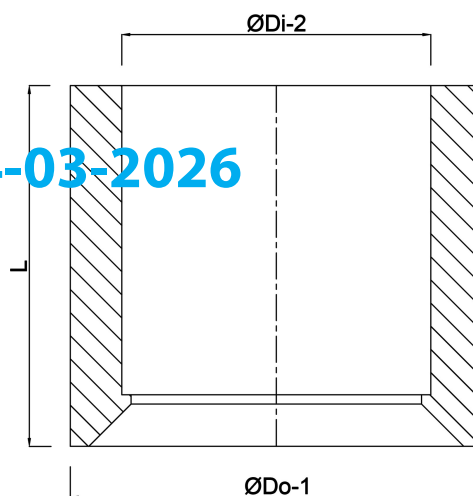

VDL Inlijmring PVC-U 63 mm x 50 mm lijmspie x lijmmof 16bar grijs (7002667)

VL Van de Lande

TECHNISCHE SPECIFICATIES

| | |
|------------|--------------------|
| Kleur | grijs |
| Materiaal | PVC-U |
| Maat | 63 mm x 50 mm |
| Verbinding | lijmspie x lijmmof |
| Werkdruk | 16 bar |

AFMETINGEN

| | |
|-------|-------|
| L | 38 mm |
| P-1 | 31 mm |
| ØDi-2 | 50 mm |
| ØDo-1 | 63 mm |

Gegenerereerd op datum: 14-03-2026

<http://www.bosta.com>