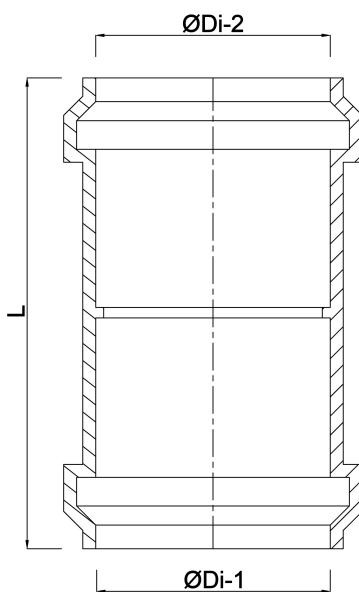

Verloopsock PP 125 mm x 80 mm klikmof grijs (0380147)

TECHNISCHE SPECIFICATIES

| | |
|------------|----------------|
| Kleur | grijs |
| Materiaal | PP |
| Verbinding | klikmof |
| Toepassing | drainage |
| Maat | 125 mm x 80 mm |

AFMETINGEN

| | |
|-------|--------|
| L | 185 mm |
| ØDi-1 | 125 mm |
| ØDi-2 | 80 mm |

Gegenerereerd op datum: 13-03-2026

<http://www.bosta.com>