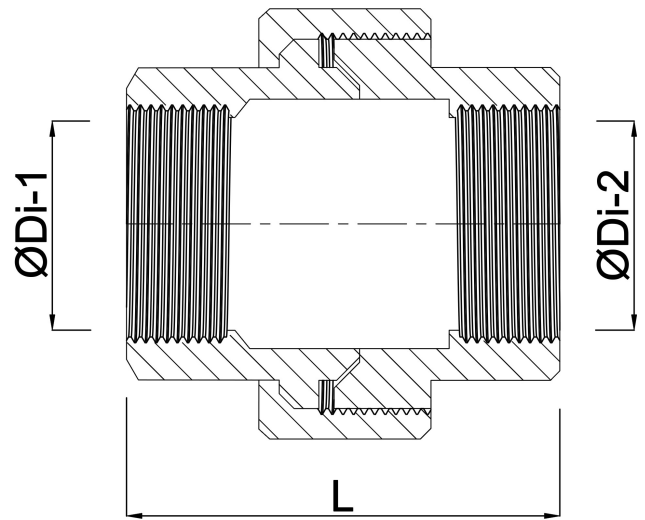

# Profec Koppeling PVC-U 1/2" binnendraad 10bar grijs (7002139)

# TECHNISCHE SPECIFICATIES

Kleur grijs

Materiaal PVC-U

Verbinding binnendraad

Werkdruk 10 bar

Maat 1/2"

# AFMETINGEN

K-1 30 mm

K-2 30 mm

Kn 46 mm

L 52 mm

ØDi-1 1/2 "

ØDi-2 1/2 "

**Gegenerereerd op datum: 25-05-2026**