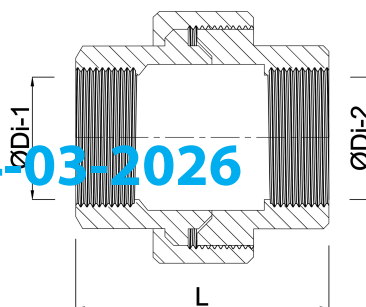

# Profec Koppeling PVC-U 1/2" binnendraad 10bar grijs (7002139)

# TECHNISCHE SPECIFICATIES

Kleur	grijs
Materiaal	PVC-U
Verbinding	binnendraad
Werkdruk	10 bar
Maat	1/2"

## AFMETINGEN

K-1	30 mm
K-2	30 mm
Kn	46 mm
L	52 mm
ØDi-1	1/2 "
ØDi-2	1/2 "

Gegenererd op datum: 14-03-2026

<http://www.bosta.com>