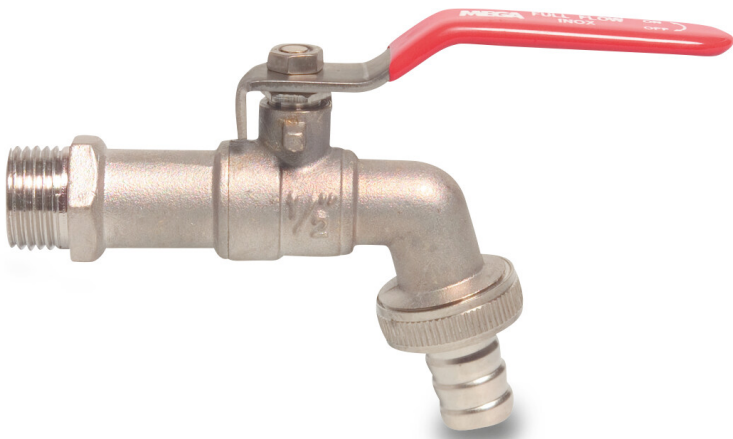

**Kogelkraan met slangwartel
messing vernikkeld 1" x 25 mm
buitendraad x slangtule 10bar
type 120 P1 (7001157)**

TECHNISCHE SPECIFICATIES

Type 120

Materiaal messing

Oppervlaktebehandeling vernikkeld

Bediening

Verbinding buitendraad x slangtule

Werkdruk 10 bar

Maat 1" x 25 mm

Label P1

Gegenererd op datum: 25-05-2026

<http://www.bosta.com>