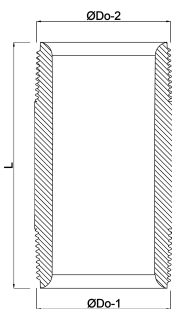

Profec Nr. 23 Pijpnippel
messing 2" buitendraad 20bar
100 mm (0708374)

TECHNISCHE SPECIFICATIES

Materiaal messing

Verbinding buitendraad

Fitting nr. Nr. 23

Maat 2"

Lengte 100 mm

Werkdruk 20 bar

AFMETINGEN

F-1 25 mm

F-2 25 mm

L 100 mm

ØDo-1 2 "

ØDo-2 2 "

Gegenerereerd op datum: 14-03-2026

<http://www.bosta.com>