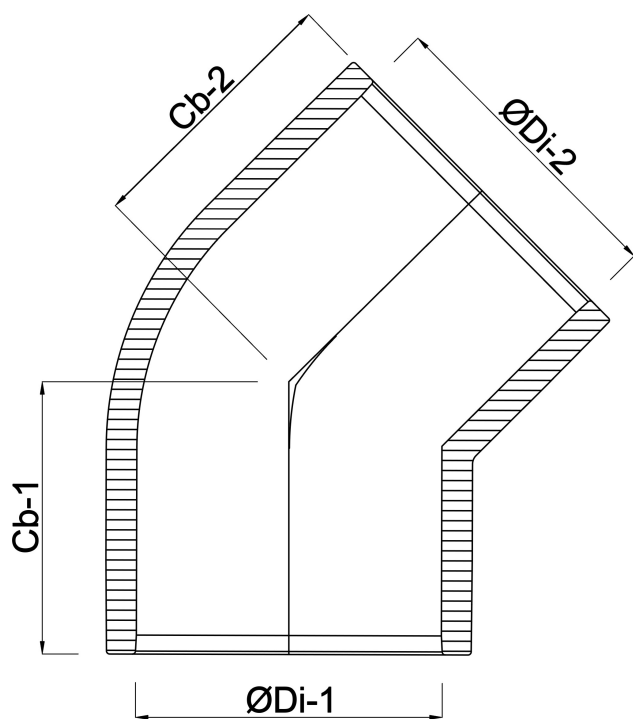

**Profec Knie 45° PVC-U 40 mm
lijmmof 16bar grijs KIWA
(0110123)**

TECHNISCHE SPECIFICATIES

Kleur grijs

Materiaal PVC-U

Keurmerk KIWA

Verbinding lijmmof

Werkdruk 16 bar

Maat 40 mm

AFMETINGEN

Cb-1 36 mm

Cb-2 36 mm

ØDi-1 40 mm

ØDi-2 40 mm

β 45 °

Gegenerereerd op datum: 22-05-2026

<http://www.bosta.com>