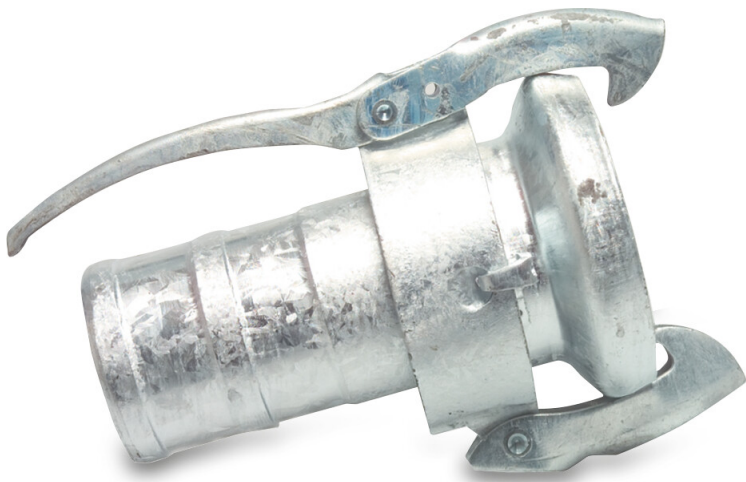

**Snelkoppeling staal
gegalvaniseerd 108 mm x 102
mm M-deel Perrot x slangtule
type Perrot zwaar model
(0200405)**

TECHNISCHE SPECIFICATIES

Type	Perrot
------	--------

Materiaal	staal
-----------	-------

Oppervlaktebehandeling	gegalvaniseerd
------------------------	----------------

Verbinding	M-deel Perrot x slangtule
------------	---------------------------

Type	zwaar model
------	-------------

Wand	4,5 mm
------	--------

Maat	108 mm x 102 mm
------	-----------------

Lengte	230 mm
--------	--------

Buiten ø	164,2 mm
----------	----------

Gegenereerd op datum: 23-05-2026

<http://www.bosta.com>