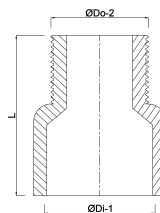

**VDL Puntstuk PVC-U 90 mm x
2" lijmmof x buitendraad 10bar
grijs type handgevormd
(0110422)**

V-L Van de Lande

TECHNISCHE SPECIFICATIES

Kleur	grijs
Type	handgevormd
Materiaal	PVC-U
Verbinding	lijmmof x buitendraad
Werkdruk	10 bar
Maat	90 mm x 2"

AFMETINGEN

F-2	51 mm
Gietvorm	handgevormd
L	142 mm
P-1	51 mm
ØDi-1	90 mm
ØDo-2	2"

Gegenerereerd op datum: 13-03-2026

<http://www.bosta.com>