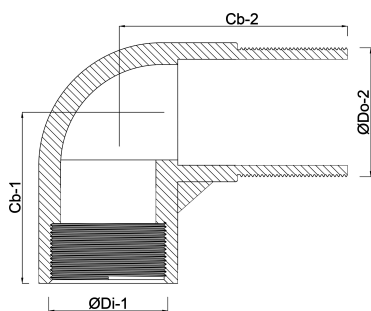

**Profec Nr. 92 Knie 90° RVS 316**  
**1/8" binnendraad x**  
**buitendraad 16bar (0080015)**

# TECHNISCHE SPECIFICATIES

Materiaal	RVS 316
Verbinding	binnendraad x buitendraad
Fitting nr.	Nr. 92
Werkdruk	16 bar
Max. temp.	100 °C
Maat	1/8"

# AFMETINGEN

Cb-1	18 mm
Cb-2	26 mm
ØDi-1	1/8 "
ØDo-2	1/8 "
β	90 °

**Gegenerereerd op datum: 13-03-2026**

<http://www.bosta.com>