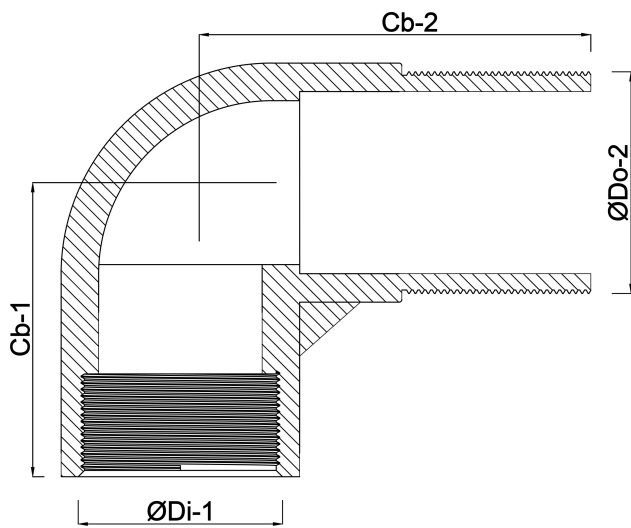

Profec Nr. 92 Knie 90° RVS 316
1/8" binnendraad x
buitendraad 16bar (0080015)

TECHNISCHE SPECIFICATIES

Materiaal	RVS 316
Verbinding	binnendraad x buitendraad
Fitting nr.	Nr. 92
Werkdruk	16 bar
Max. temp.	100 °C
Maat	1/8"

AFMETINGEN

Cb-1	18 mm
Cb-2	26 mm
ØDi-1	1/8 "
ØDo-2	1/8 "
β	90 °

Gegenerereerd op datum: 22-05-2026

<http://www.bosta.com>