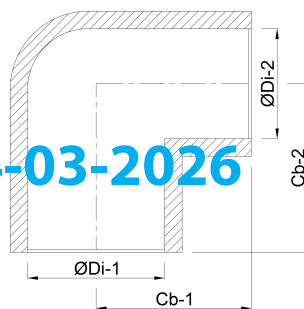

**VDL Knie 90° PVC-U 63 mm**  
**lijmmof 16bar grijs KIWA**  
**(7002581)**

**V-L Van de Lande**

# TECHNISCHE SPECIFICATIES

Kleur grijs

Materiaal PVC-U

Keurmerk KIWA

Verbinding lijmmof

Werkdruk 16 bar

Maat 63 mm

# AFMETINGEN

Cb-1 63 mm

Cb-2 63 mm

ØDi-1 63 mm

ØDi-2 63 mm

β 90 °

Gegenererd op datum: 14-03-2026

<http://www.bosta.com>