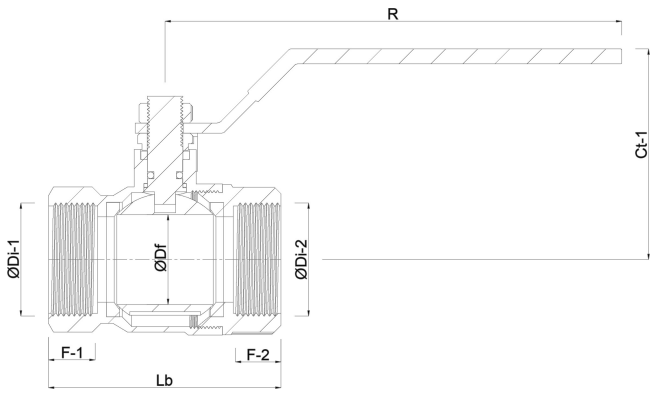

Constructie huis 2-delig

Materiaal kogel messing hard verchroomd

Materiaal huis messing

Materiaal afdichting PTFE

Verbinding binnendraad

Doorlaat full

Temperatuurbereik 0°C - 150°C

Werkdruk 40 bar

Maat 1"

**Gegenererd op datum: 07-03-2026**

<http://www.bosta.com>