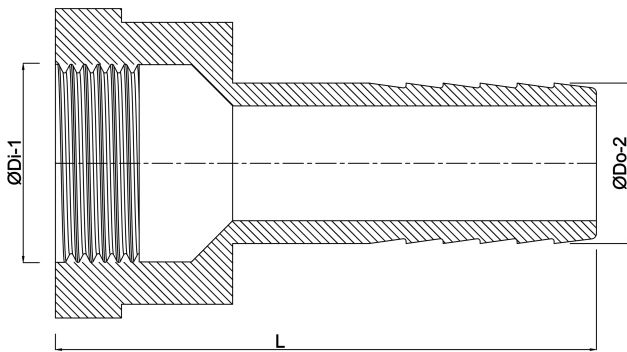

Profec Slangtule PVC-U 2" x 50 mm wartel binnendraad x slangtule 10bar grijs (0100536)

TECHNISCHE SPECIFICATIES

Kleur	grijs
Materiaal	PVC-U
Materiaal afdichting	EPDM
Verbinding	wartel binnendraad x slangtule
Werkdruk	10 bar
Maat	2" x 50 mm

AFMETINGEN

F-1	14 mm
L	57 mm
L	82 mm
Lq-2	57 mm
ØDi-1	2"
ØDo-2	50 mm

Gegenererd op datum: 23-05-2026

<http://www.bosta.com>