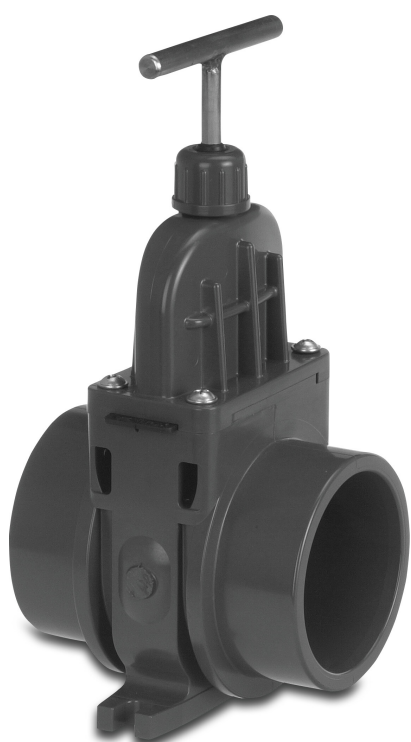

# VDL Schuifafsluiter PVC-U 90 mm lijmmof 0.5bar grijs (7003001)

**VL** Van de Lande

# TECHNISCHE SPECIFICATIES

Kleur grijs

Materiaal PVC-U

Materiaal afdichting EPDM

Verbinding lijmmof

Temperatuurbereik 0°C - 60°C

Werkdruk 0.5 bar

Maat 90 mm

# AFMETINGEN

Cb-1 71 mm

Ct-1 218 mm

Lb 147 mm

ØDi-1 76 mm

ØDi-2 90 mm

**Gegenerereerd op datum: 24-05-2026**

<http://www.bosta.com>