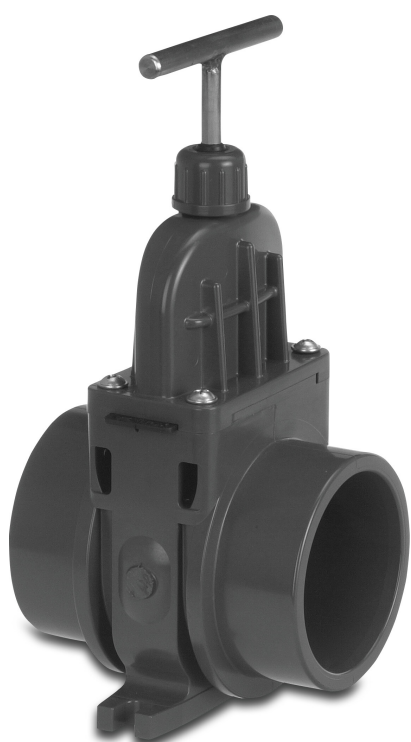

VDL Schuifafsluiter PVC-U 90 mm lijm of 0.5bar grijs (7003001)

VL Van de Lande

TECHNISCHE SPECIFICATIES

Kleur grijs

Materiaal PVC-U

Materiaal afdichting EPDM

Verbinding lijmmof

Temperatuurbereik 0°C - 60°C

Werkdruk 0.5 bar

Maat 90 mm

AFMETINGEN

Cb-1 71 mm

Ct-1 218 mm

Lb 147 mm

ØDi-1 76 mm

ØDi-2 90 mm