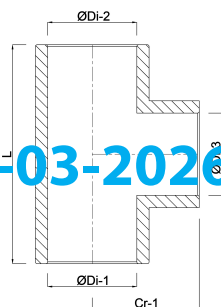

**Profec T-stuk 90° PVC-U 200
mm lijmmof 10bar grijs
(0110264)**

TECHNISCHE SPECIFICATIES

Kleur grijs

Materiaal PVC-U

Verbinding lijmmof

Maat 200 mm

Werkdruk 10 bar

AFMETINGEN

Cr-1 209 mm

L 418 mm

ØDi-1 200 mm

ØDi-2 200 mm

ØDi-3 200 mm

β 90 °

Gegenerereerd op datum: 13-03-2026

<http://www.bosta.com>