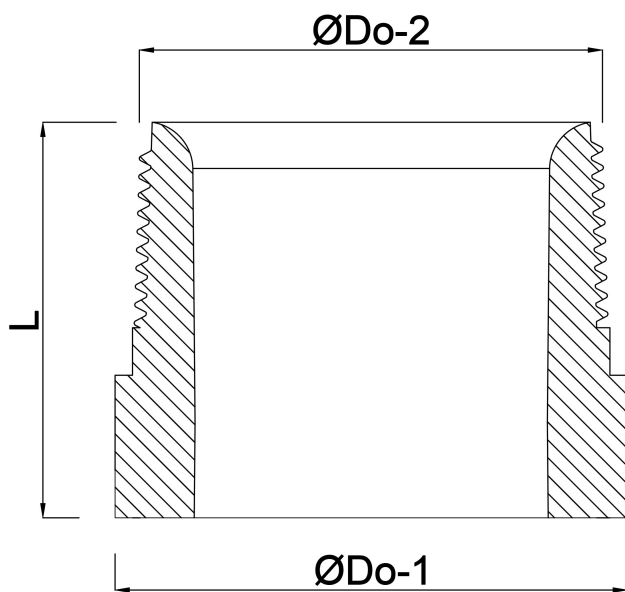

**Profec Nr. 23B Lasnippel staal**  
**3/4" buitendraad x stomplas**  
**16bar (1191201)**

# TECHNISCHE SPECIFICATIES

Materiaal	staal
Verbinding	buitendraad x stomplas
Fitting nr.	Nr. 23B
Werkdruk	16 bar
Maat	3/4"
Lengte	30 mm

# AFMETINGEN

L	30 mm
ØDo-2	3/4 "

**Gegenerereerd op datum: 14-03-2026**

<http://www.bosta.com>