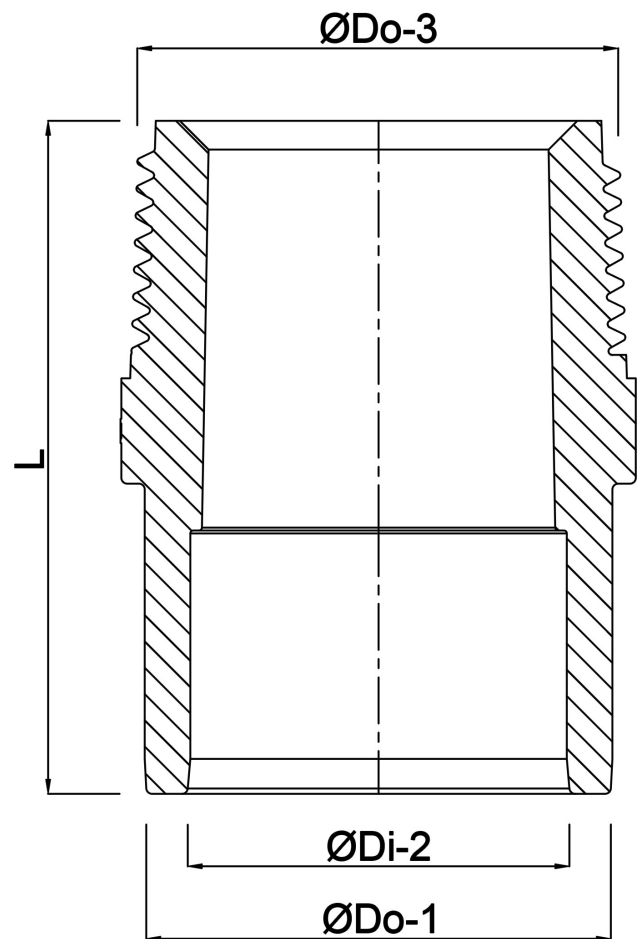

**VDL Puntstuk PVC-U 50/63 mm
x 1" lijmmof/spie x
buitendraad 16bar grijs type
achtkant (7002730)**

VDL Van de Lande

TECHNISCHE SPECIFICATIES

Kleur	grijs
Type	achtkant
Materiaal	PVC-U
Werkdruk	16 bar
Maat	50/63 mm x 1"
Verbinding	lijmmof/spie x buitendraad
Lengte	66 mm
Sleutelmaat	65

AFMETINGEN

F-2	21 mm
K-1	65 mm
L	66 mm
P-1	31 mm
ØDi-2	50 mm
ØDo-1	63 mm
ØDo-3	1 "

Gegenerereerd op datum: 24-05-2026

<http://www.bosta.com>