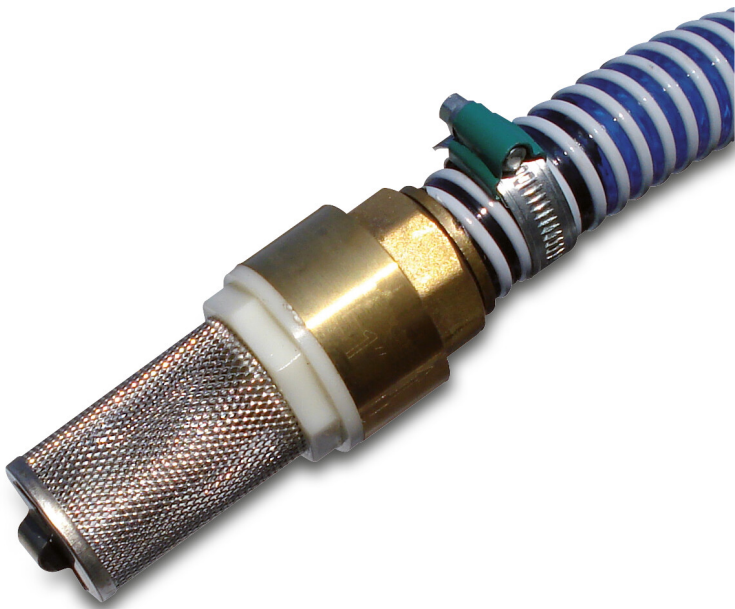

# Zuigslangset PVC 1" x 25 mm x 1" buitendraad blauw 7m (0940009)

# TECHNISCHE SPECIFICATIES

Materiaal PVC

Verbinding buitendraad

Kleur blauw

Maat 1" x 25 mm x 1"

Lengte 7 m

Binnen ø 25 mm

## PRODUCTINFORMATIE

Bestaande uit: 1" slang, slangklem en voetklep met zuigkorf.

**Gegenererd op datum: 08-03-2026**

<http://www.bosta.com>