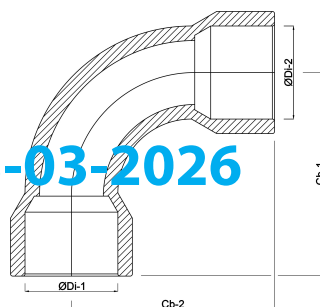

Profec Bocht 90° PVC-U 25 mm lijmmof 16bar grijs (0110178)

TECHNISCHE SPECIFICATIES

Kleur grijs

Materiaal PVC-U

Verbinding lijmmof

Werkdruk 16 bar

Maat 25 mm

AFMETINGEN

Cb-1 69 mm

Cb-2 69 mm

Gietvorm spuitgegoten

ØDi-1 25 mm

ØDi-2 25 mm

β 90 °

Gegenerereerd op datum: 13-03-2026

<http://www.bosta.com>