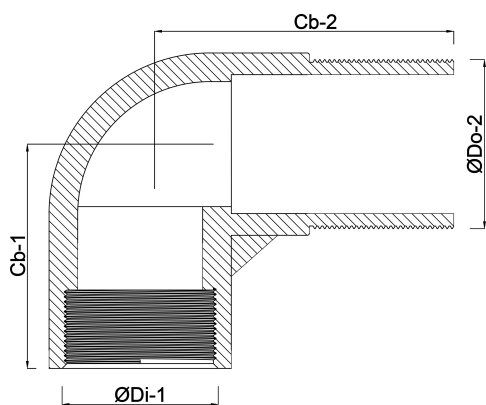

Nr. 92 Knie 90° brons 2"
binnendraad x buitendraad
16bar (0720222)

TECHNISCHE SPECIFICATIES

Materiaal	brons
Verbinding	binnendraad x buitendraad
Fitting nr.	Nr. 92
Maat	2"
Werkdruk	16 bar

AFMETINGEN

Cb-1	67 mm
Cb-2	73 mm
ØDi-1	2 "
ØDo-1	2 "
β	90 °