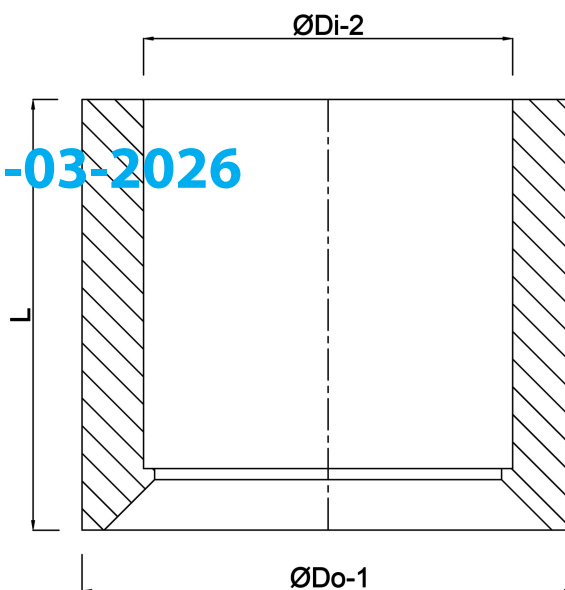

# Profec Inlijmring PVC-U 20 mm x 16 mm lijmspie x lijmmof 16bar grijs (0110731)

# TECHNISCHE SPECIFICATIES

Kleur	grijs
Materiaal	PVC-U
Verbinding	lijmspie x lijmmof
Werkdruk	16 bar
Maat	20 mm x 16 mm

## AFMETINGEN

L	16 mm
ØDi-2	16 mm
ØDo-1	20 mm

Gegenerereerd op datum: 13-03-2026

<http://www.bosta.com>