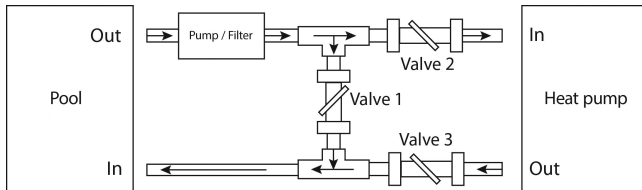

Bypass-set type Basic (7009802)

TECHNISCHE SPECIFICATIES

Type

Basic

PRODUCTINFORMATIE

Bypass Kit voor zwembad warmtepompen die u toestaat om de doorstroming van het water naar uw warmtepomp te regelen. Maakt uw warmtepomp snel en effectief winterklaar zonder dat u de stroming van het water naar uw zwembad beïnvloedt.

Inhoud:

- 2 x PVC T-stuk 50mm 16bar
- 4 x PVC Buis 50mm 10cm 10bar
- 3 x PVC Kogelkraan 50 mm 16bar
- 4 x RVS Slangklem 32 x 44 mm
- 4 x ABS Tule wit 50 x 32 mm / 38mm
- 1 x Griffon PVC lijm, type T-88 0,1L
- 1 x Griffon Cleaner 125ML