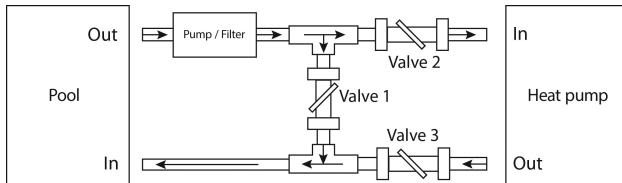

Bypass-set type Basic (7009802)

TECHNISCHE SPECIFICATIES

Type

Basic

PRODUCTINFORMATIE

Bypass Kit voor zwembad warmtepompen die u toestaat om de doorstroming van het water naar uw warmtepomp te regelen. Maakt uw warmtepomp snel en effectief winterklaar zonder dat u de stroming van het water naar uw zwembad beïnvloedt.

Inhoud:

- 2 x PVC T-stuk 50mm 16bar
- 4 x PVC Buis 50mm 10cm 10bar
- 3 x PVC Kogelkraan 50 mm 16bar
- 4 x RVS Slangklem 32 x 44 mm
- 4 x ABS Tule wit 50 x 32 mm / 38mm
- 1 x Griffon PVC lijm, type T-88 0,1L
- 1 x Griffon Cleaner 125ML